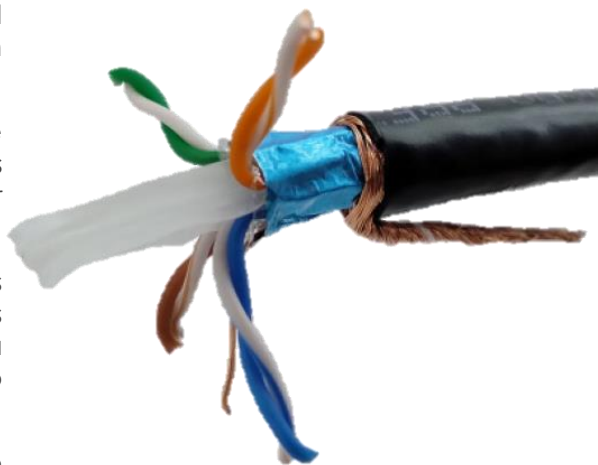

5B6332B73D28C-PURO-COBRE-POR-METRO - CABO DE REDE CAT6 STP BLINDADO GIGABIT PRETO (PURO COBRE)

DESCRIÇÃO DO PRODUTO

Não tenha perda de sinal de internet, com o Cabo de Rede STP Blindado CAT6, você obtém uma maior qualidade de sinal podendo manter de ponta a ponta devido a sua blindagem interna.

O Cabo STP CAT6 é muito utilizado quando há a necessidade de realizar a passagem do mesmo por conduites ou em outras áreas onde haja interferência eletromagnética causada por cabos elétricos.

Com o Cabo de Rede STP Blindado CAT6 conta com duas blindagens, sendo elas: Blindagem em Fita, que protege as vias internas do cabo e a blindagem em malha que funciona também como um aterramento, sendo necessário a utilização de conectores blindados.

Para a crimpagem do Cabo de Rede SF/UTP CAT6 você deve utilizar o Conector RJ45 CAT6 Blindado.

Caso você deseje este mesmo cabo já com os conectores, pronto para uso, acesse o link ao lado, "Patch Cord CAT6 STP Preto"

Especificações:

Cabo: Rede, CFTV, Segurança, ETC.

Categoria: CAT6

Material do Condutor: Alumínio Cobreado CCA e Puro Cobre

Diâmetro do Condutor: 23AWG

Pares: 4

Velocidade:10/100/1000MBPS

Blindagem: STP (Blindagem em Malha e Fita)